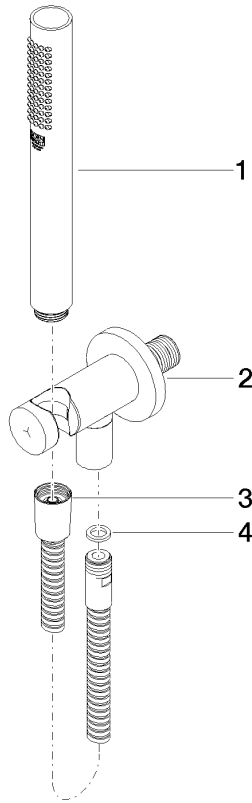

**Gruppo doccetta con flessibile con supporto doccia integrato FlowReduce -  
Champagne spazzolato (Oro 22k)**

TARA

27 802 660

Compatibile con: TARA, VAIA, META

- COMPACT RAIN, portata max. 6,8 l/min (a 3 bar)
- con sistema anticalcare
- uscita doccetta 3/8"
- Flessibile doccetta in metallo 1250mm con protezione antitorsione integrata
- rosetta Ø 60 mm
- ingresso 1/2"
- Questo prodotto può aiutare un edificio a soddisfare i requisiti dei Green Building Rating Systems, ad es. LEED®, BREEAM®, DGNB

Gruppo doccetta con flessibile con supporto doccia integrato FlowReduce -  
Champagne spazzolato (Oro 22k)

---

TARA

27 802 660

27 802 660  
mm [inches]

### Diagramma di portata

**Elenco delle parti di ricambio**

N.	Codice articolo	Denominazione	Quantità necessaria	Tempo di produzione
1	90 12 11 140 30-46	doccia	1	30
2	28 490 660-46	Raccordo curvo con supporto doccia integrato - Champagne spazzolato (Oro 22k)	1	30
3	90 30 02 072 00-46	Flessibile metallico per doccetta 1/2" x 3/8" x 1250 mm - Champagne spazzolato (Oro 22k)	1	30
4	90 14 20 026 00 90	guarnizione	1	2