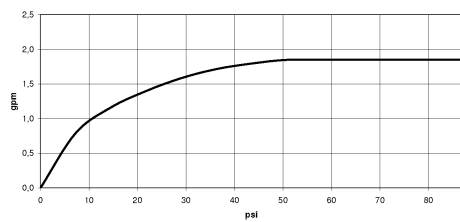

Gruppo doccetta con flessibile con supporto doccia integrato FlowReduce -  
Champagne spazzolato (Oro 22k)

---

TARA

27 802 660

27 802 660  
mm [inches]

### Diagramma di portata