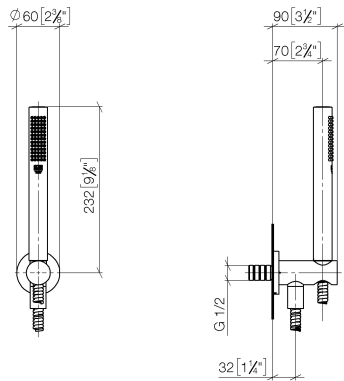

**Gruppo doccetta con flessibile con supporto doccia integrato FlowReduce -  
Champagne spazzolato (Oro 22k)**

TARA

27 802 660

Compatibile con: TARA, VAIA, META

- COMPACT RAIN, portata max. 6,8 l/min (a 3 bar)
- con sistema anticalcare
- uscita doccetta 3/8"
- Flessibile doccetta in metallo 1250mm con protezione antitorsione integrata
- rosetta Ø 60 mm
- ingresso 1/2"
- Questo prodotto può aiutare un edificio a soddisfare i requisiti dei Green Building Rating Systems, ad es. LEED®, BREEAM®, DGNB

Gruppo doccetta con flessibile con supporto doccia integrato FlowReduce -  
Champagne spazzolato (Oro 22k)

---

TARA

27 802 660

27 802 660  
mm [inches]

### Diagramma di portata

**Elenco delle parti di ricambio**

N.	Codice articolo	Denominazione	Quantità necessaria	Tempo di produzione
1	90 12 11 140 30-46	doccia	1	30
2	28 490 660-46	Raccordo curvo con supporto doccia integrato - Champagne spazzolato (Oro 22k)	1	30
3	90 30 02 072 00-46	Flessibile metallico per doccetta 1/2" x 3/8" x 1250 mm - Champagne spazzolato (Oro 22k)	1	30
4	90 14 20 026 00 90	guarnizione	1	2